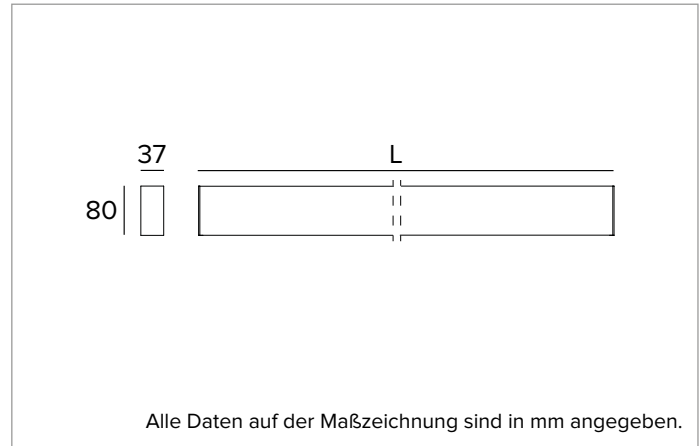

T018BY840ELPW | LOGICO EASY Stand Alone 37 - UGR19

Lineare LED-Leuchte, Einzelmontage für Deckenanbau- oder Pendelmontage

| | 4000K | H(m) | D1(m) | D2(m) | E _{max} (lx) | |
|------------------------------------|------------------|--------|-------|-------|-----------------------|----|
| Ra80 | | 66° | 64° | | | |
| Fixture Power | 46W | 1 | 1.29 | 1.26 | 2419 | |
| Source Flux | 5451lm | 2 | 2.58 | 2.52 | 605 | |
| Fixture Flux | 5452lm | 3 | 3.86 | 3.78 | 269 | |
| Efficacy | 119lm/W | 4 | 5.15 | 5.04 | 151 | |
| G0347A I _{max} =502cd/klm | I _{max} | 2737cd | 5 | 6.44 | 6.30 | 97 |

Alle Daten auf der Maßzeichnung sind in mm angegeben.

LICHTQUELLE

LED Engine bestehend aus Streifenplatinen Ra80.

Die Energieeffizienzklasse des Produkts: C, D

Nennleistung: 39W

Nenn-Lichtstrom: 5451lm

Farbwiedergabeindex: 80

Rf: 84

Rg: 95

Ähnliche Farbtemperatur: 4000K

Lebensdauer (L80/B10): 100000h tq +25°C

BELEUCHUNGSTECHNISCHE MERKMALE

Direkt/Indirekte Lichtemission. Kontrolliertes Licht. UGR19 Optik: Optisches System aus Linsen mit differenzierten Facetten zur Optimierung der Lichtstromrichtung und zellulärer Optik aus blendreduzierendem Polycarbonat in Weiß (UGR<19 und L65<1500 cd/m² EN-12464-1).

L=5m **A008U**

L=4m **A008V**

L=3m **A008W**

L=2m **A008X**

L=1m **A008Y**

L=0,5m **A008Z**

Stahlseile (2 Stück).

Aus Gründen der technologischen Entwicklung der elektronischen Bauteile unterliegen die aufgeführten Daten eventuellen Aktualisierungen. Daher muss bei der Bestellung eine Bestätigung angefordert werden.
 Der Lichtstrom und die elektrische Leistung weisen einen Toleranzbereich von +/-10% im Vergleich zum angezeigten Wert auf. Tq bei +25 °C auf (CIE 121).